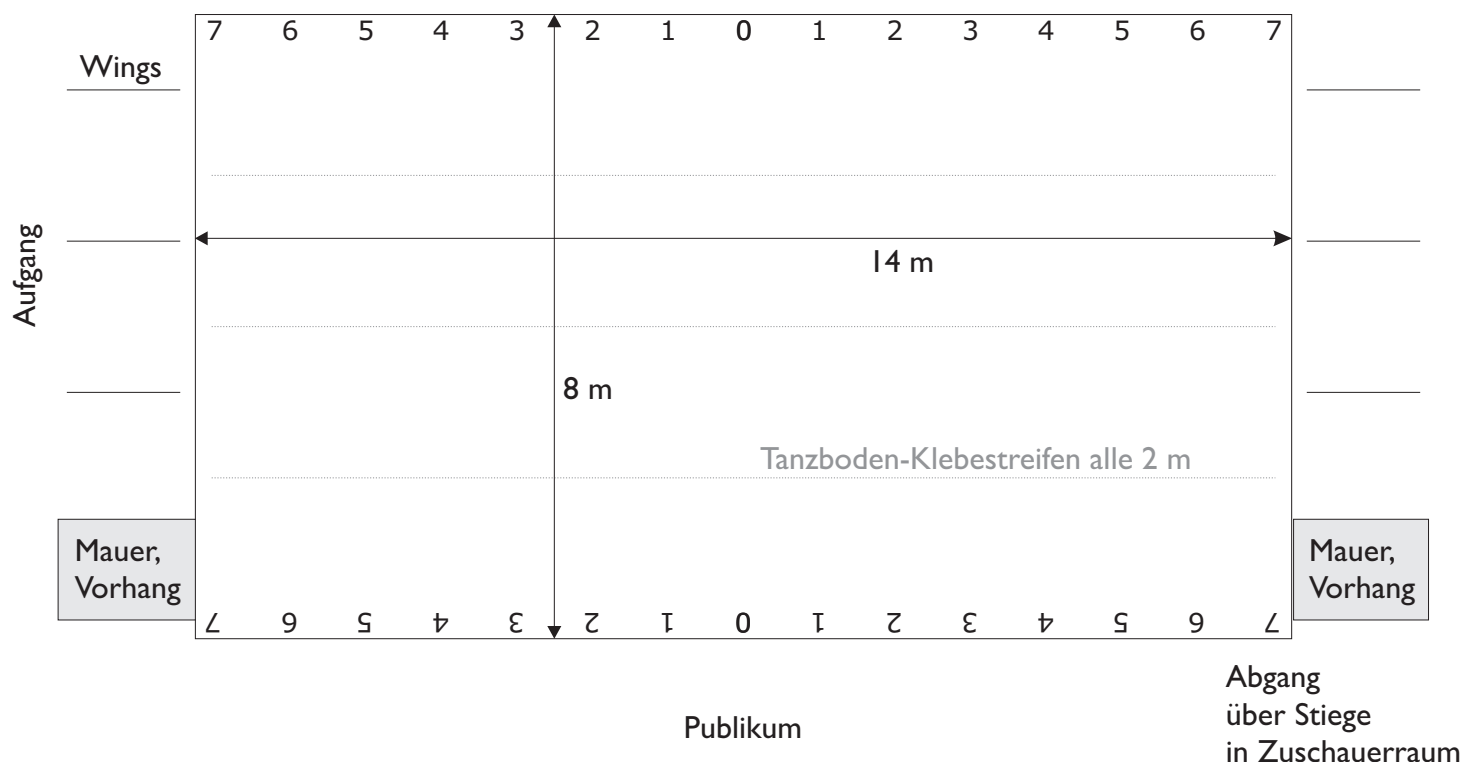

# Show Dance Verband Burgenland (SDVB)

Neusiedlerstr. 58  
7000 Eisenstadt

www.sdvb.at  
office@sdvb.at

ZVR-Zahl:  
458110078

## Bühnenplan Kulturzentrum Eisenstadt

Durchgang hinter Vorhang+Wand zur anderen Seite

Weißer Ziffern auf schwarzem Boden markieren Meter-Abstände zur Orientierung. (siehe Foto-Ausschnitt)

Aufgang prinzipiell von beiden Seiten möglich, bitte Backstage vorher Bescheid geben, wenn die ganze Gruppe auf der anderen Seite bereit steht.

Wer sich schnell umziehen muss, kann auch hinter die Bühne abgehen, ansonsten bitte in den Zuschauerraum, damit v.a. bei großen Gruppen hinter der Bühne genug Platz für die nächsten bleibt.